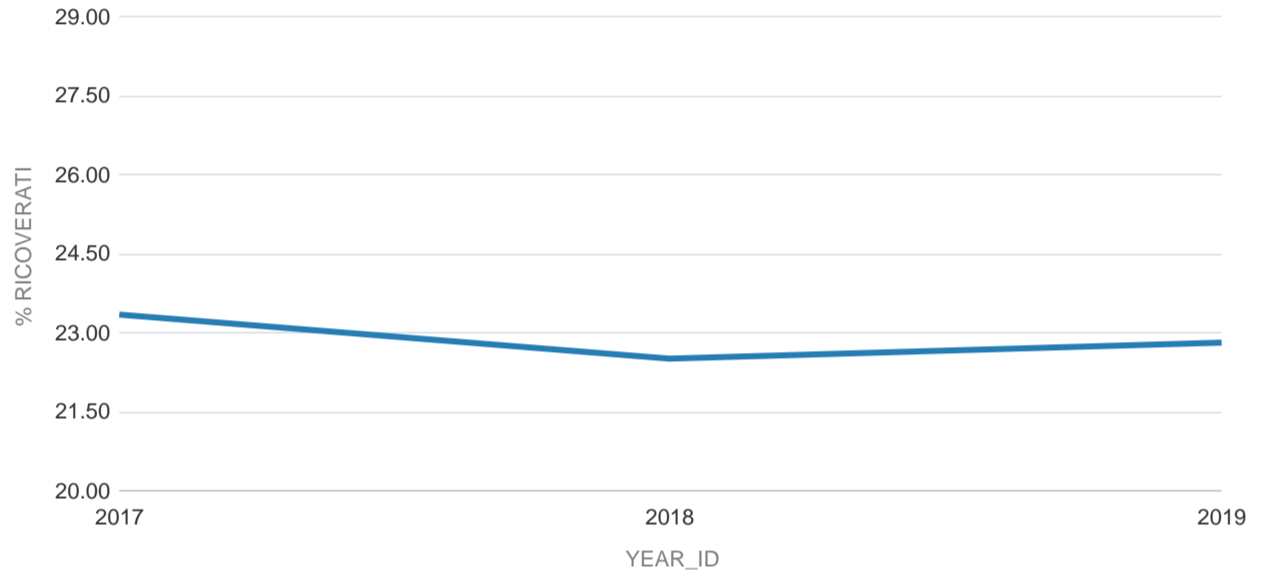

Accessi PS Rieti - Amatrice

	2017	2018	2019
DESCRIZIONE	Totale_Accessi	Totale_Accessi	Totale_Accessi
Bianco	542	476	203
Giallo	12589	12373	6160
Rosso	1931	1900	1024
Verde	21506	21568	10255
Grand Total	37064	36753	17768

Totale_Accessi

	2017	2018	2019
DESCRIZIONE	% RICOVERATI	% RICOVERATI	% RICOVERATI
Bianco	1.48	1.47	0.99
Giallo	39.84	39.41	39.30
Rosso	74.78	73.05	70.90
Verde	8.31	7.67	8.19
Grand Total	23.36	22.53	22.83

% RICOVERATI

	% TRASFERITI		
DESCRIZIONE	2017	2018	2019
Bianco	0.00	0.00	0.00
Giallo	0.44	0.44	0.39
Rosso	2.80	3.16	4.10
Verde	0.07	0.12	0.09