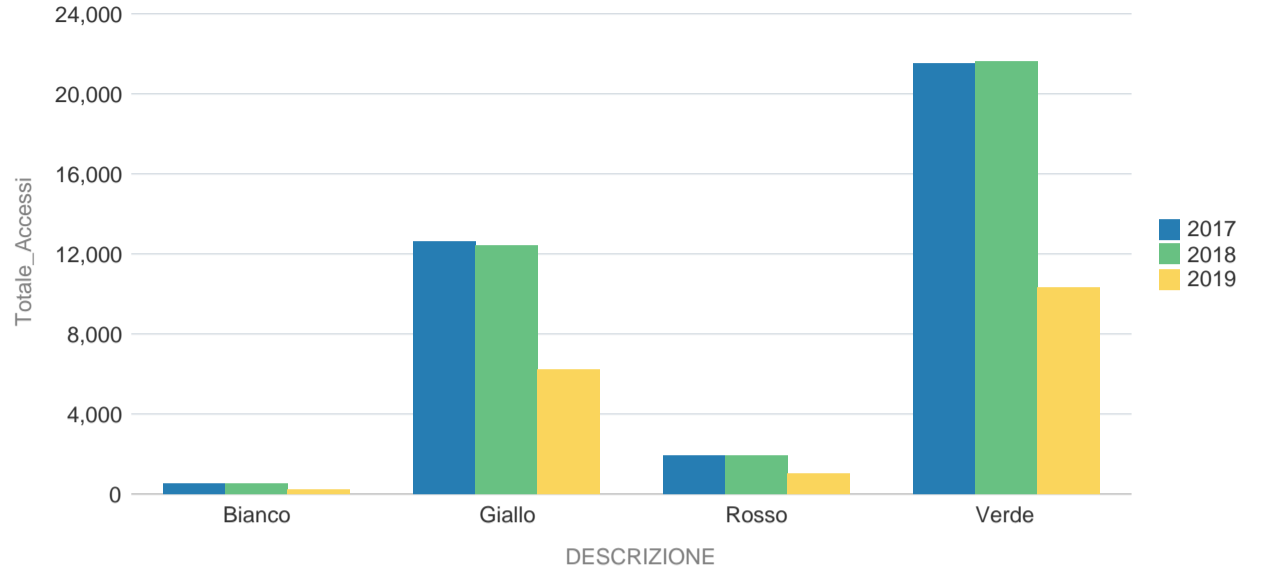

Accessi PS Rieti - Amatrice

	2017	2018	2019
DESCRIZIONE	Totale_Accessi	Totale_Accessi	Totale_Accessi
Bianco	542	476	203
Giallo	12589	12373	6160
Rosso	1931	1900	1024
Verde	21506	21568	10255
Grand Total	37064	36753	17768

Totale_Accessi

	2017	2018	2019
DESCRIZIONE	% RICOVERATI	% RICOVERATI	% RICOVERATI
Bianco	1.48	1.47	0.99
Giallo	39.84	39.41	39.30
Rosso	74.78	73.05	70.90
Verde	8.31	7.67	8.19
Grand Total	23.36	22.53	22.83

% RICOVERATI

	% TRASFERITI		
DESCRIZIONE	2017	2018	2019
Bianco	0.00	0.00	0.00
Giallo	0.44	0.44	0.39
Rosso	2.80	3.16	4.10
Verde	0.07	0.12	0.09